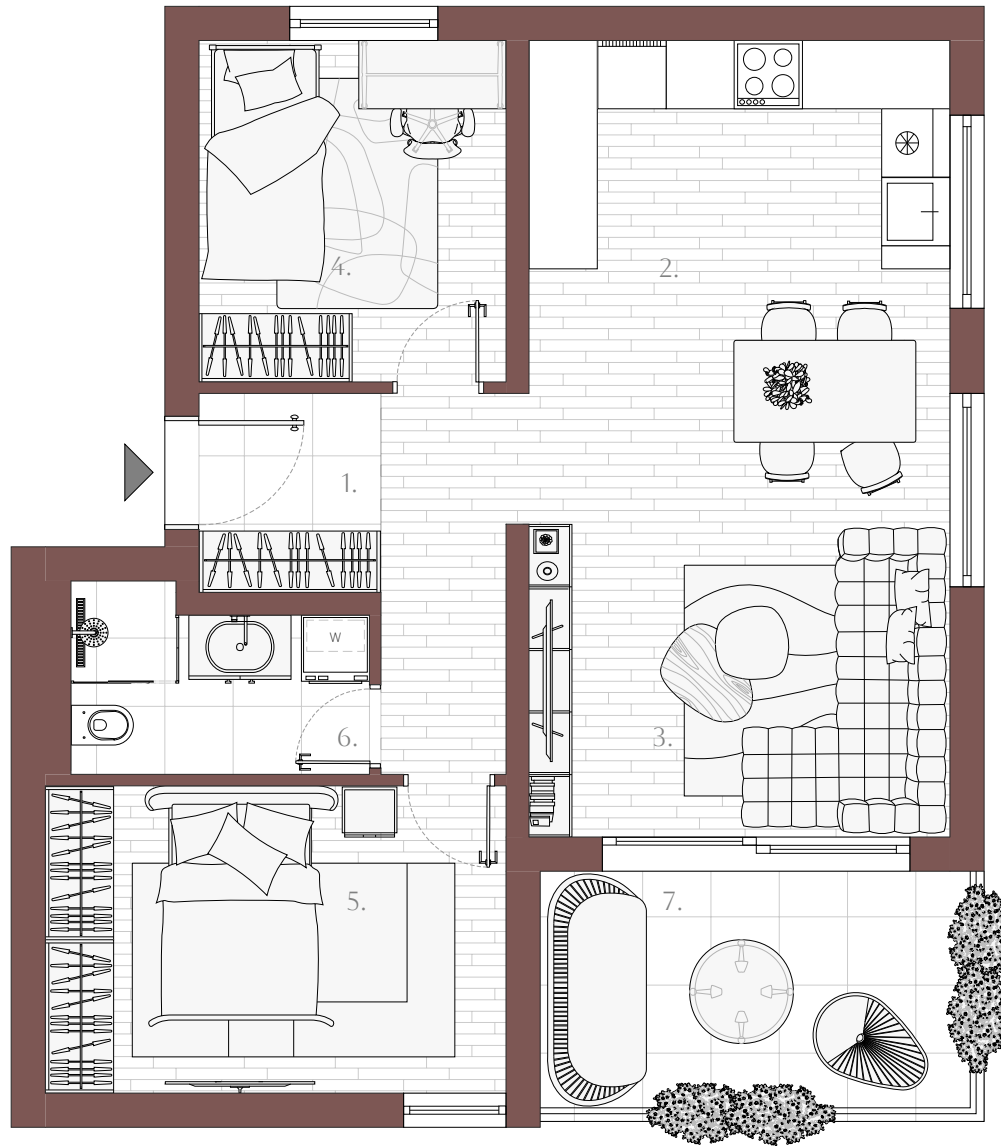

ZGRADA A | 1. kat
STAN S2 | 55.35 m²

S2		
1	Hodnik	6.70
2	Kuhinja i blagovaonica	15.70
3	Dnevni boravak	10.15
4	Spavaća soba	8.10
5	Spavaća soba	10.75
6	Kupaonica	3.95
NETTO:		55.35
7	Terasa	7.60

Ovo je idejni prikaz. Na ovaj način prodavatelj želi približiti potencijalne mogućnosti opremanja nekretnine, ali ne osigurava njezino opremanje. Detalji prikazani na slici ne predstavljaju jamstvo ili izjavu prodavatelja u pogledu izvedenog stanja. Izvedeno stanje može varirati.